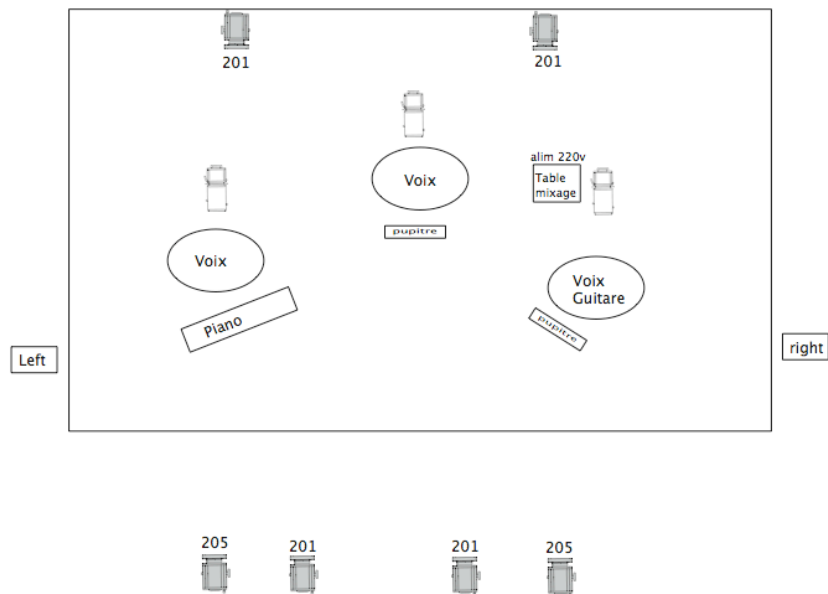

CONDITIONS TECHNIQUES

 Pc 1kw X 6

 Dec 1kw X 3 si possible

Les Salades Amoureuses – BIBLIOTHEATRE
contact : Jac : 06 83 20 54 79 – jac.livenais@wanadoo.fr

Espace scénique minimum : 20/25 m2 (intérieur ou extérieur)
1 régisseur demandé